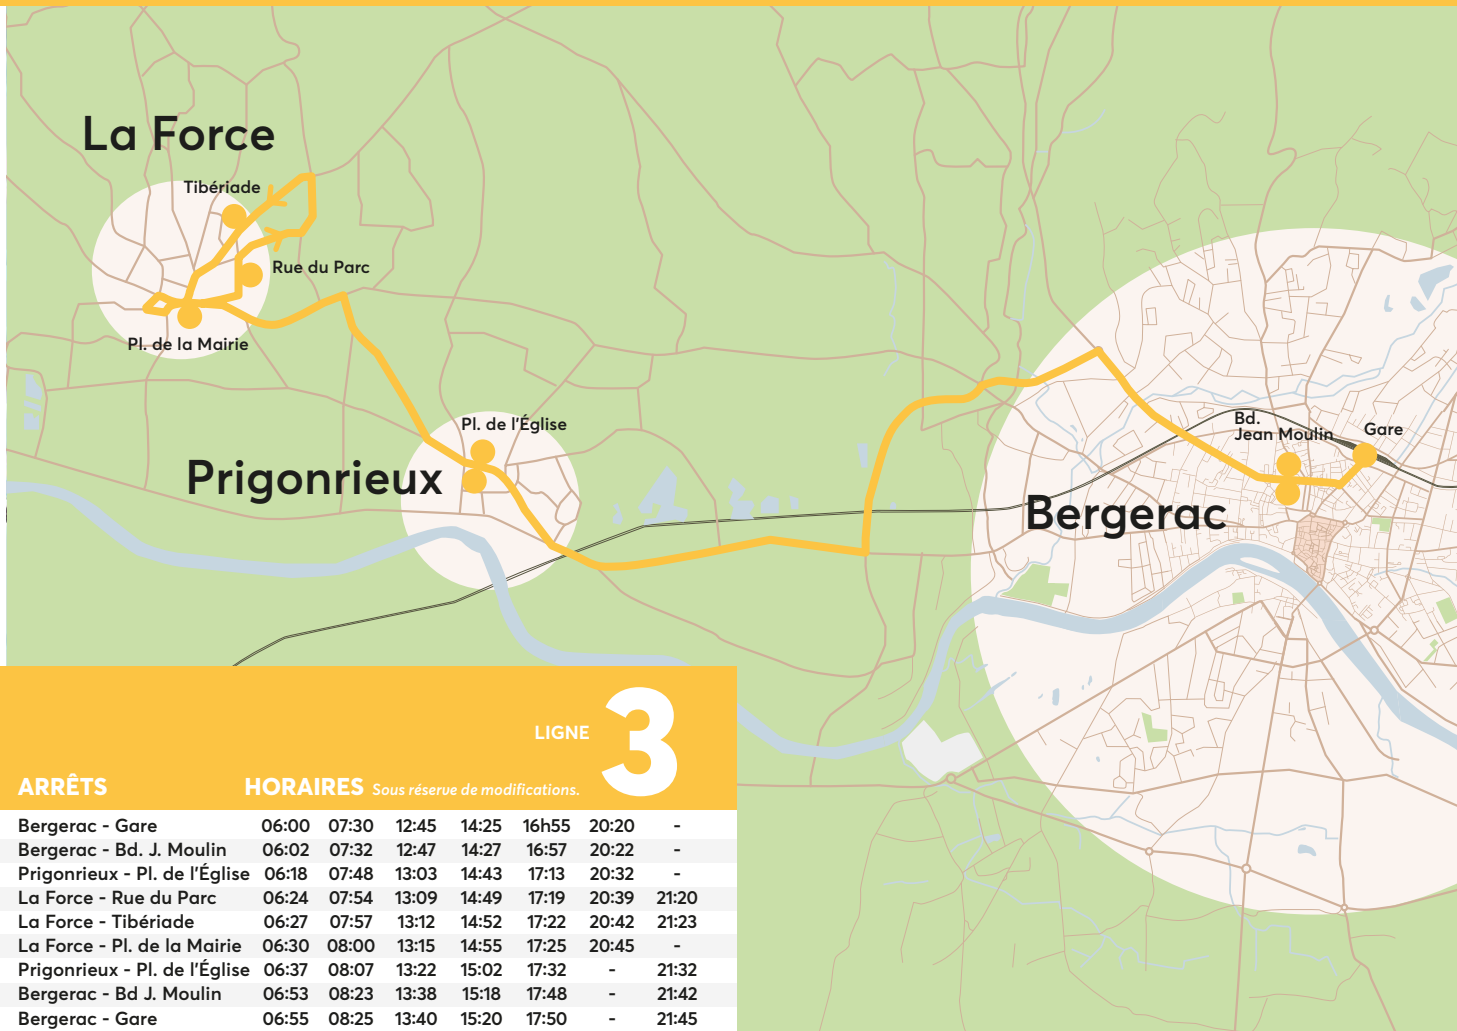

transports urbains en bergeracois

L'ensemble de ces services
est GRATUIT

Pour connaître en temps réel
la position des bus, téléchargez
gratuitement l'application Pysae

transports urbains en bergeracois

LIGNES DE BUS

LIGNE
3

Bergerac - gare
Prignonieux
La Force

Toute l'année du lundi au samedi
Hors jours fériés

www.la-cab.fr

Domaine de La Tour
« la Tour Est » CS40012
24112 Bergerac Cedex

Téléphone

05 53 27 15 31 / 05 53 74 59 74

Email

contact@la-cab.fr

Ne pas jeter sur la voie publique.
Imprimé par imprimerie Charon.
Graphisme : Maud Laleve Graphisme

COMMUNAUTÉ D'AGGLOMÉRATION BERGERACOISE

LIGNE DE BUS

LIGNE

3

ARRÊTS

HORAIRES Sous réserve de modifications.

Bergerac - Gare	06:00	07:30	12:45	14:25	16h55	20:20	-
Bergerac - Bd. J. Moulin	06:02	07:32	12:47	14:27	16:57	20:22	-
Prignonrieux - Pl. de l'Église	06:18	07:48	13:03	14:43	17:13	20:32	-
La Force - Rue du Parc	06:24	07:54	13:09	14:49	17:19	20:39	21:20
La Force - Tibériade	06:27	07:57	13:12	14:52	17:22	20:42	21:23
La Force - Pl. de la Mairie	06:30	08:00	13:15	14:55	17:25	20:45	-
Prignonrieux - Pl. de l'Église	06:37	08:07	13:22	15:02	17:32	-	21:32
Bergerac - Bd J. Moulin	06:53	08:23	13:38	15:18	17:48	-	21:42
Bergerac - Gare	06:55	08:25	13:40	15:20	17:50	-	21:45