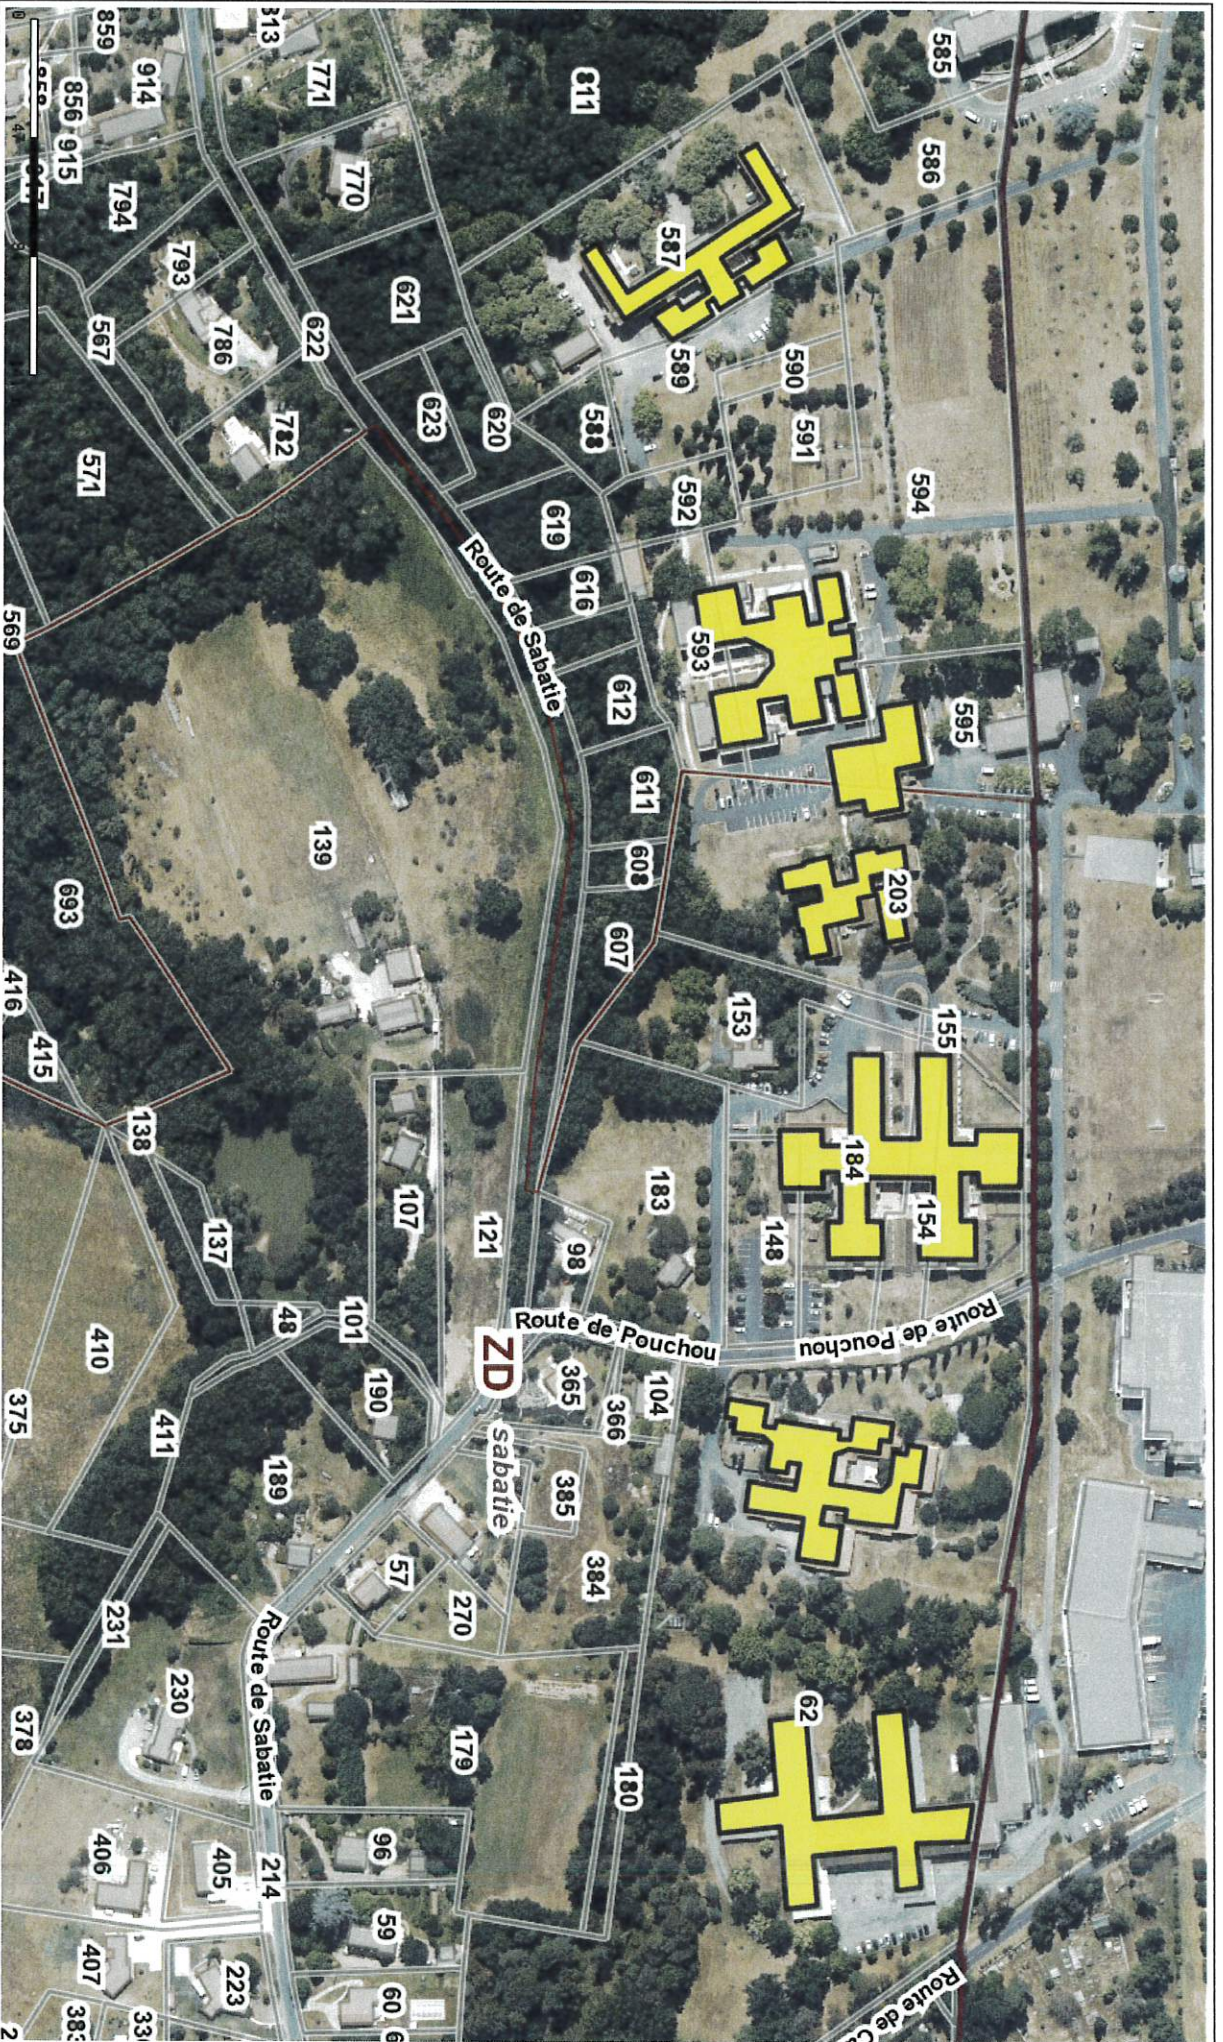

CENTRE VILLE

CIMETIERE DE BLANZAC - CENTRE TECHNIQUE MUNICIPAL - ROUTE DU BOURDIL

Edité le 07/10/2024 - Echelle : 1/2500 - Format : A4

FONDATION JOHN BOST

Édité le 07/10/2024 - Echelle : 1/3000 - Format : A4

ZONE DE LANXADE

Édité le 07/10/2024 - Echelle : 1/2900 - Format : A4

ZONE DE SIVADAL

Édité le 07/10/2024 - Echelle : 1/2500 - Format : A4

STRUWOOD - ROUTE DE LA CASTAGNAIRE

FERME DES NEBOUTS

Edité le 07/10/2024 - Echelle : 1/700 - Format : A4