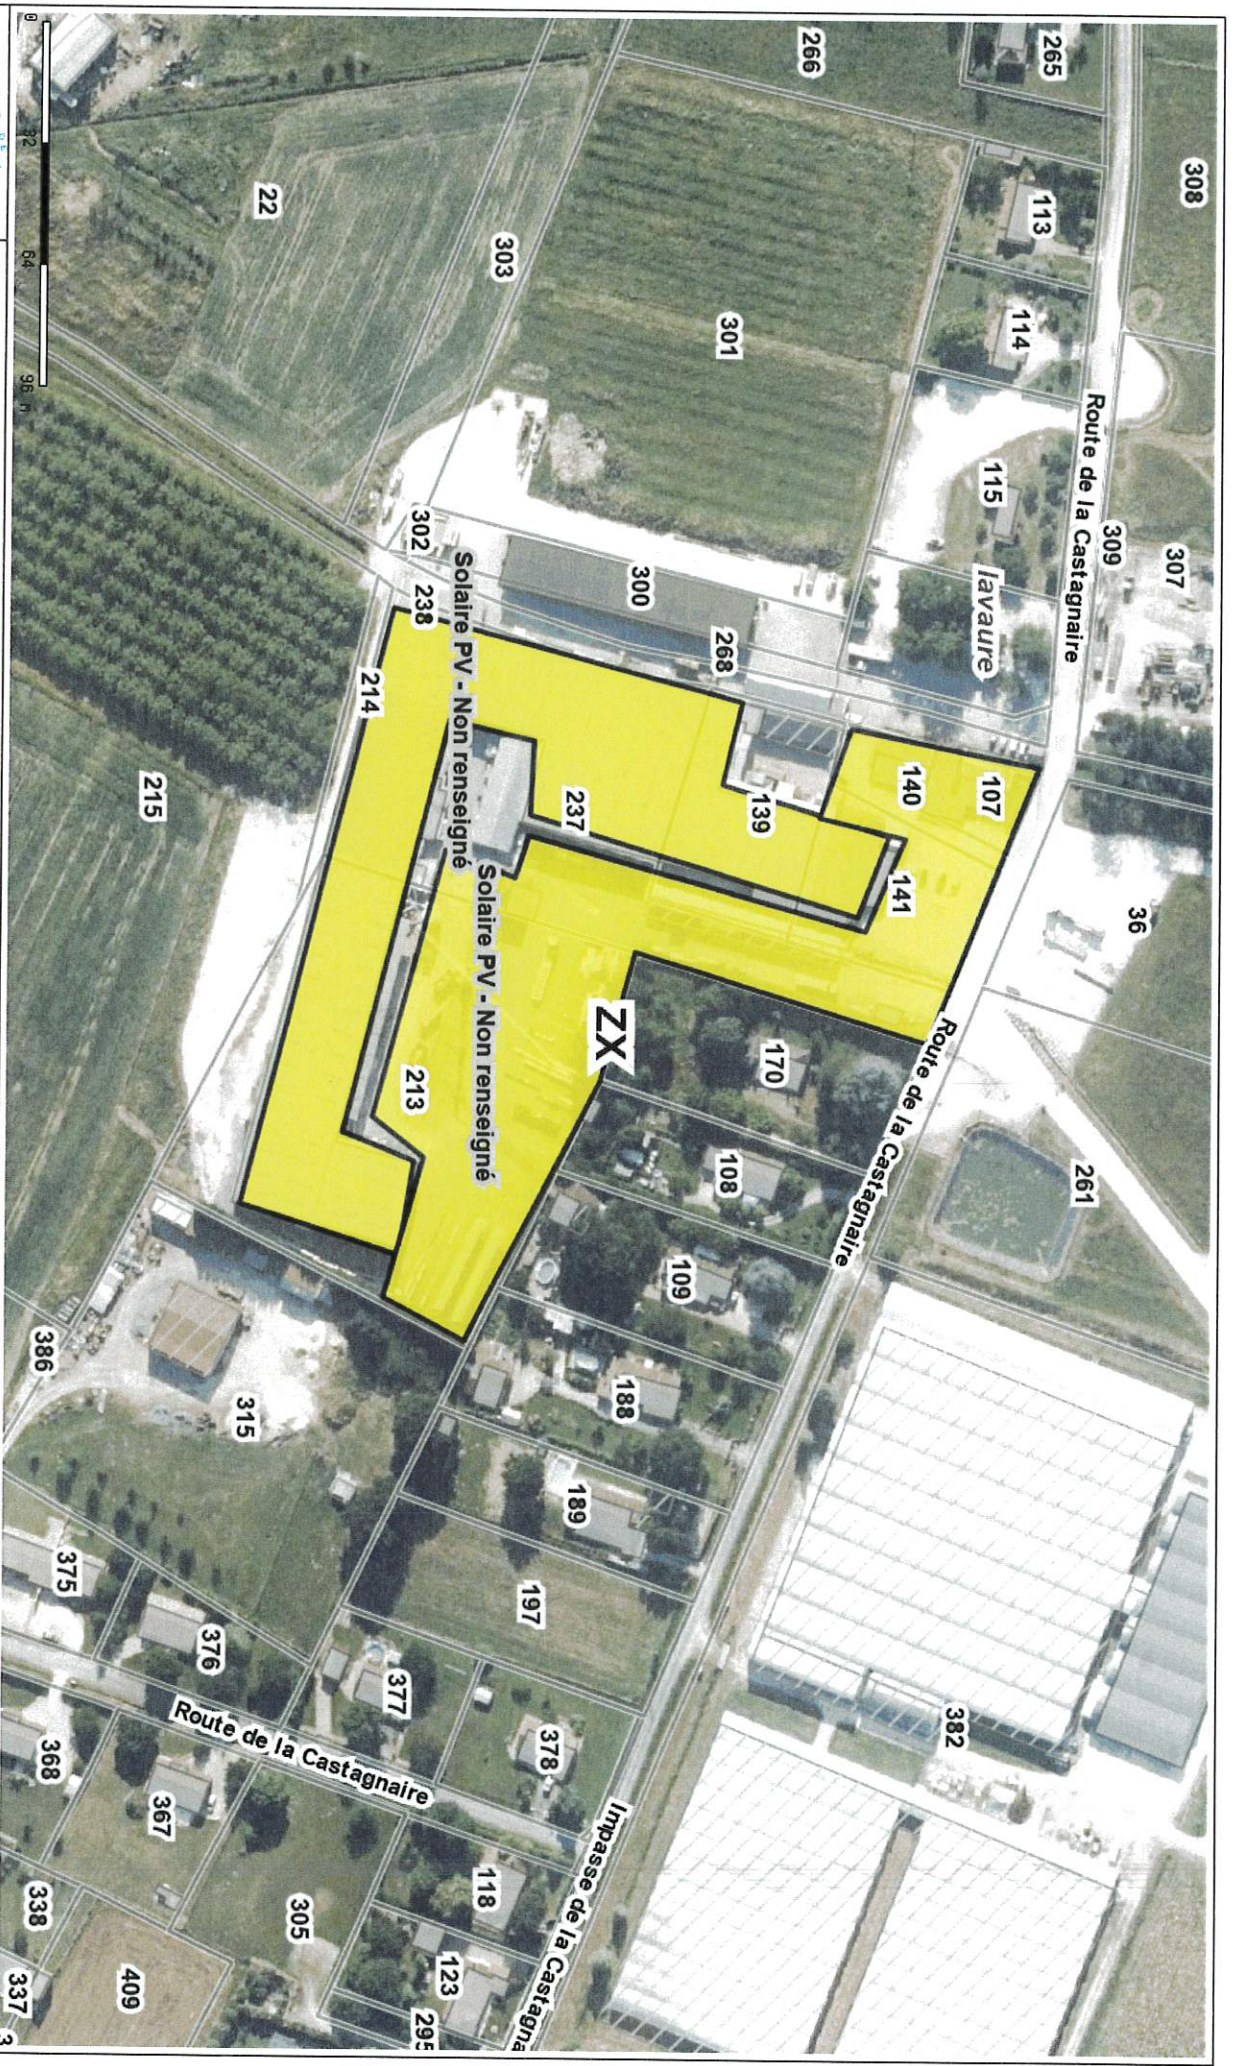

CENTRE VILLE

CIMETIERE DE BLANZAC - CENTRE TECHNIQUE MUNICIPAL - ROUTE DU BOURDIL

Edité le 07/10/2024 - Echelle : 1/2500 - Format : A4

FONDATION JOHN BOST

Édité le 07/10/2024 - Echelle : 1/3000 - Format : A4

ZONE DE LANXADE

Édité le 07/10/2024 - Echelle : 1/2900 - Format : A4

ZONE DE SIVADAL

Édité le 07/10/2024 - Echelle : 1/2500 - Format : A4

STRUWOOD - ROUTE DE LA CASTAGNAIRE

FERME DES NEBOUTS

Edité le 07/10/2024 - Echelle : 1/700 - Format : A4