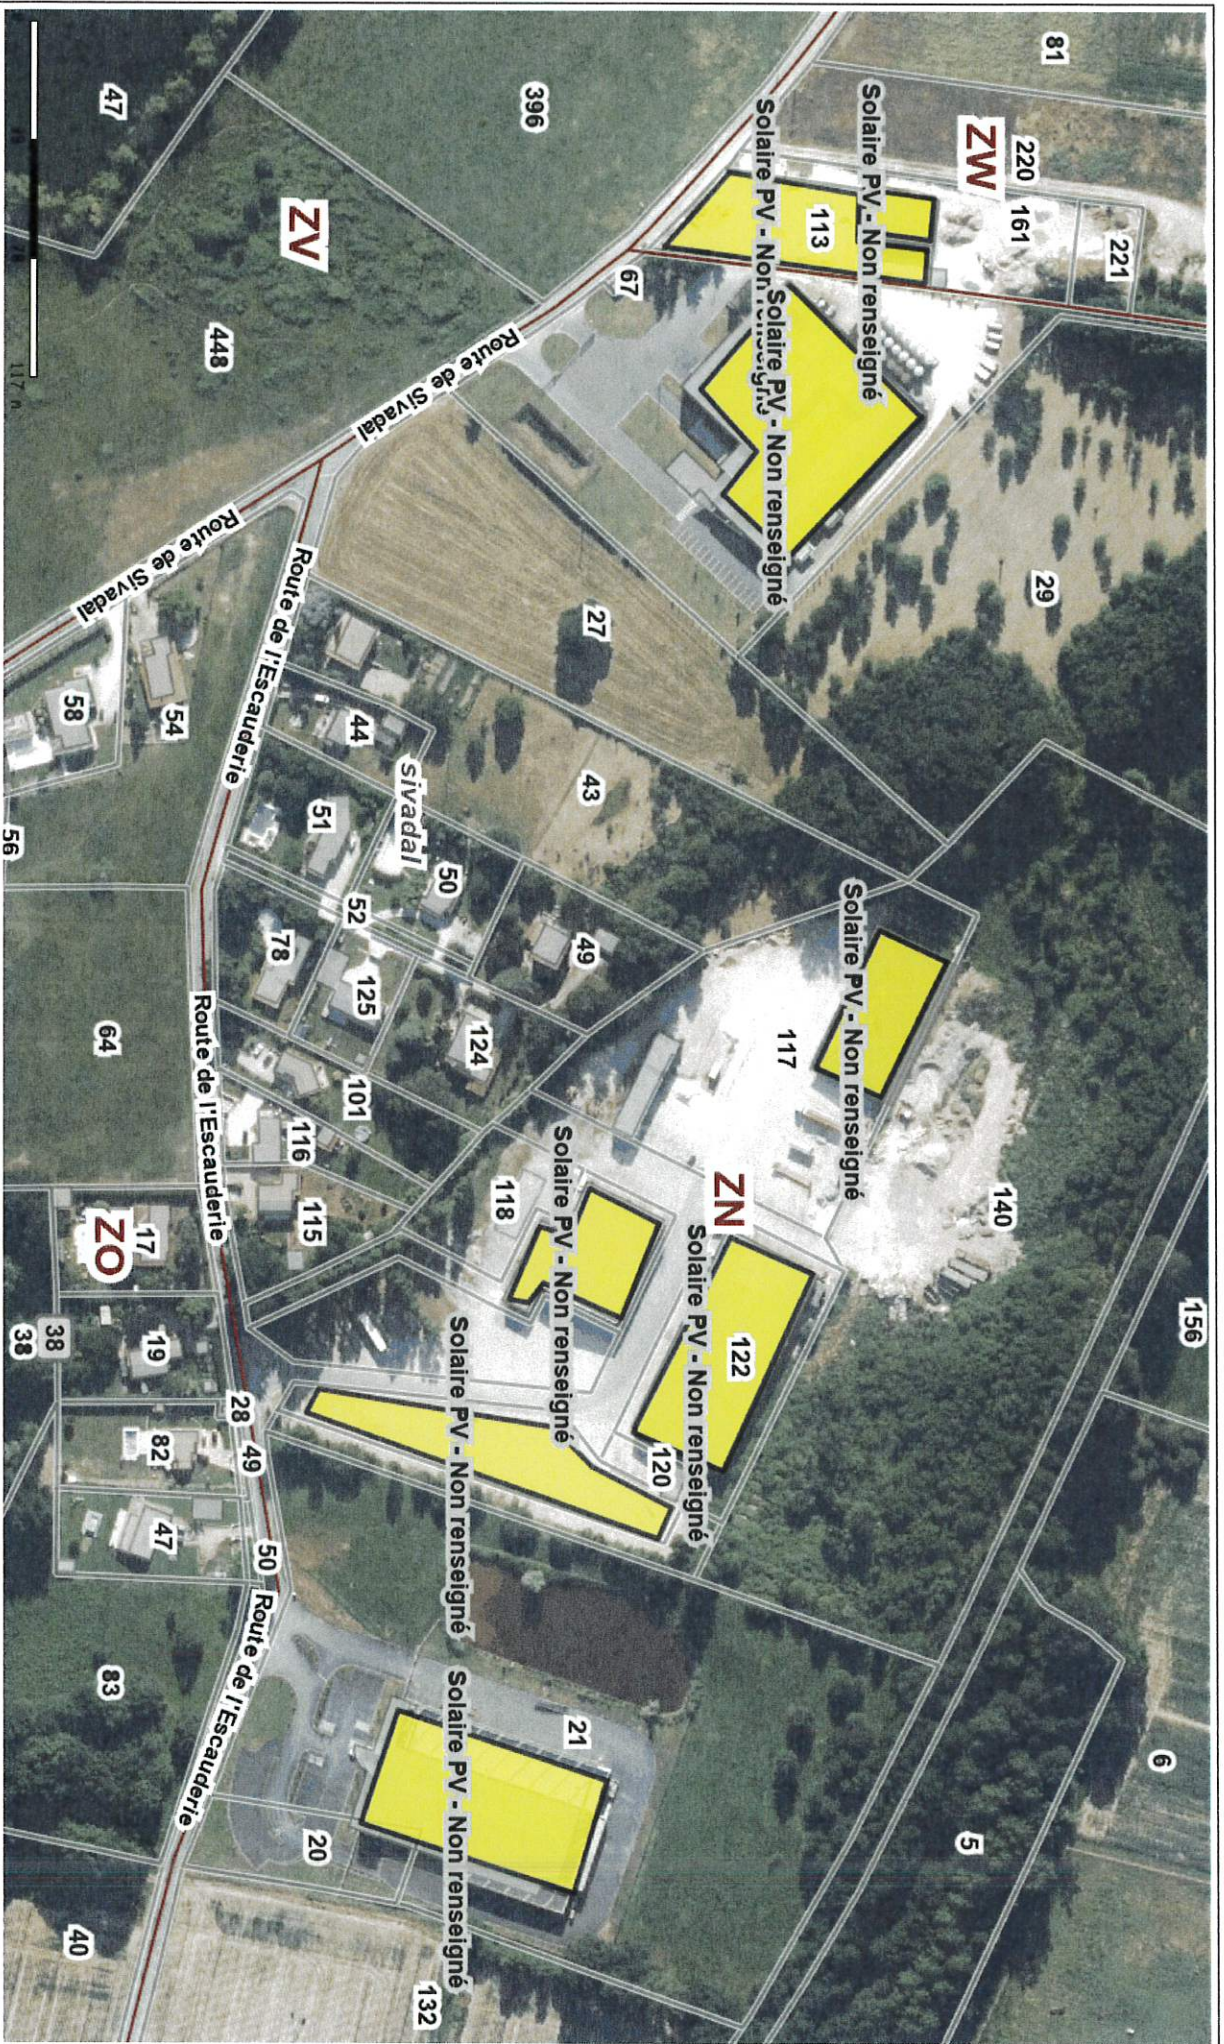

CENTRE VILLE

CIMETIERE DE BLANZAC - CENTRE TECHNIQUE MUNICIPAL - ROUTE DU BOURDIL

Edité le 07/10/2024 - Echelle : 1/2500 - Format : A4

FONDATION JOHN BOST

Édité le 07/10/2024 - Echelle : 1/3000 - Format : A4

ZONE DE LANXADE

Édité le 07/10/2024 - Echelle : 1/2900 - Format : A4

ZONE DE SIVADAL

Édité le 07/10/2024 - Echelle : 1/2500 - Format : A4

STRUWOOD - ROUTE DE LA CASTAGNAIRE

FERME DES NEBOUTS

Edité le 07/10/2024 - Echelle : 1/700 - Format : A4