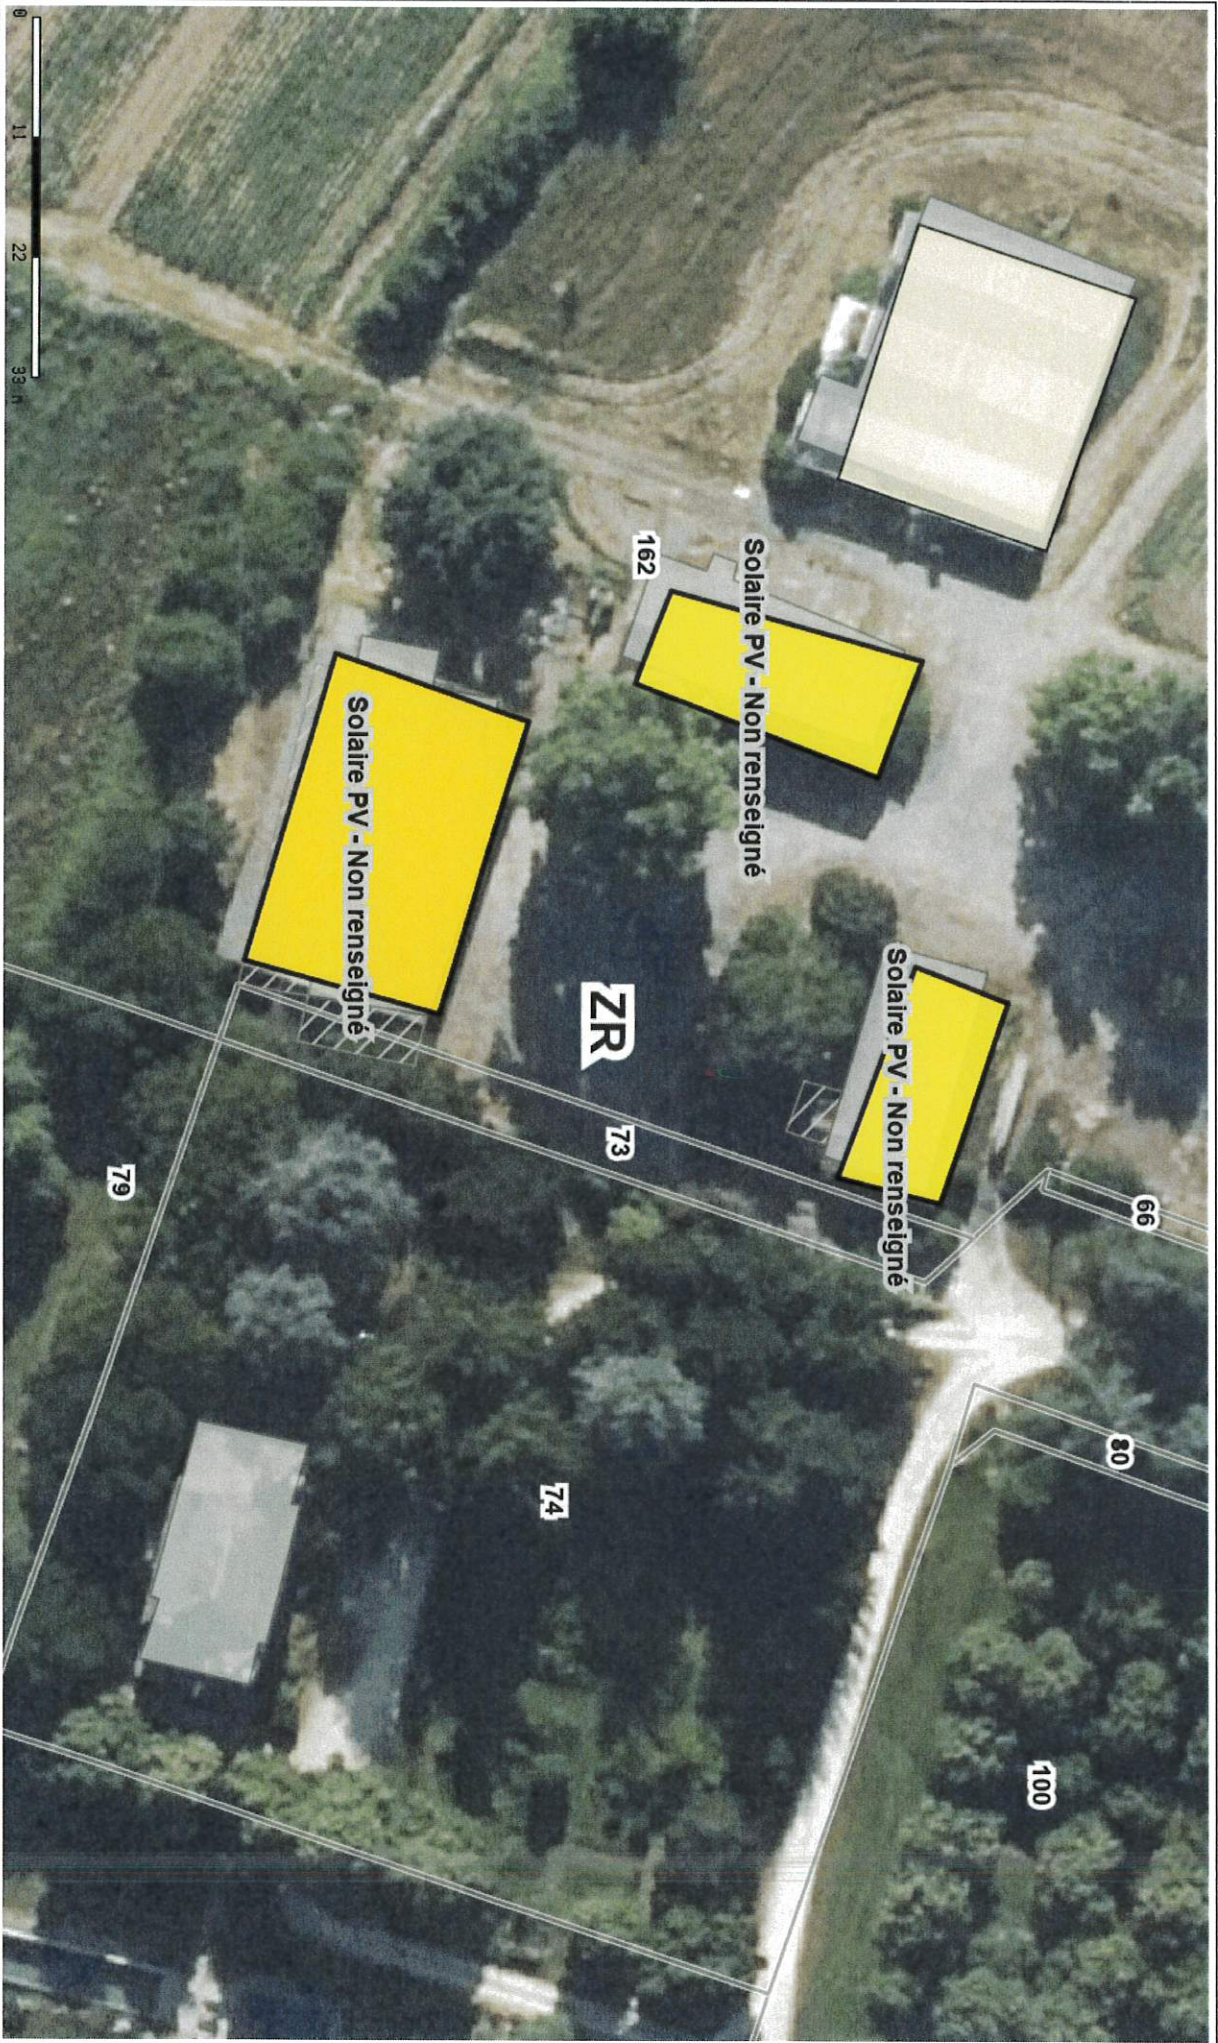

CENTRE VILLE

CIMETIERE DE BLANZAC - CENTRE TECHNIQUE MUNICIPAL - ROUTE DU BOURDIL

Edité le 07/10/2024 - Echelle : 1/2500 - Format : A4

FONDATION JOHN BOST

Édité le 07/10/2024 - Echelle : 1/3000 - Format : A4

ZONE DE LANXADE

Édité le 07/10/2024 - Echelle : 1/2900 - Format : A4

ZONE DE SIVADAL

Édité le 07/10/2024 - Echelle : 1/2500 - Format : A4

STRUWOOD - ROUTE DE LA CASTAGNAIRE

FERME DES NEBOUTS

Edité le 07/10/2024 - Echelle : 1/700 - Format : A4