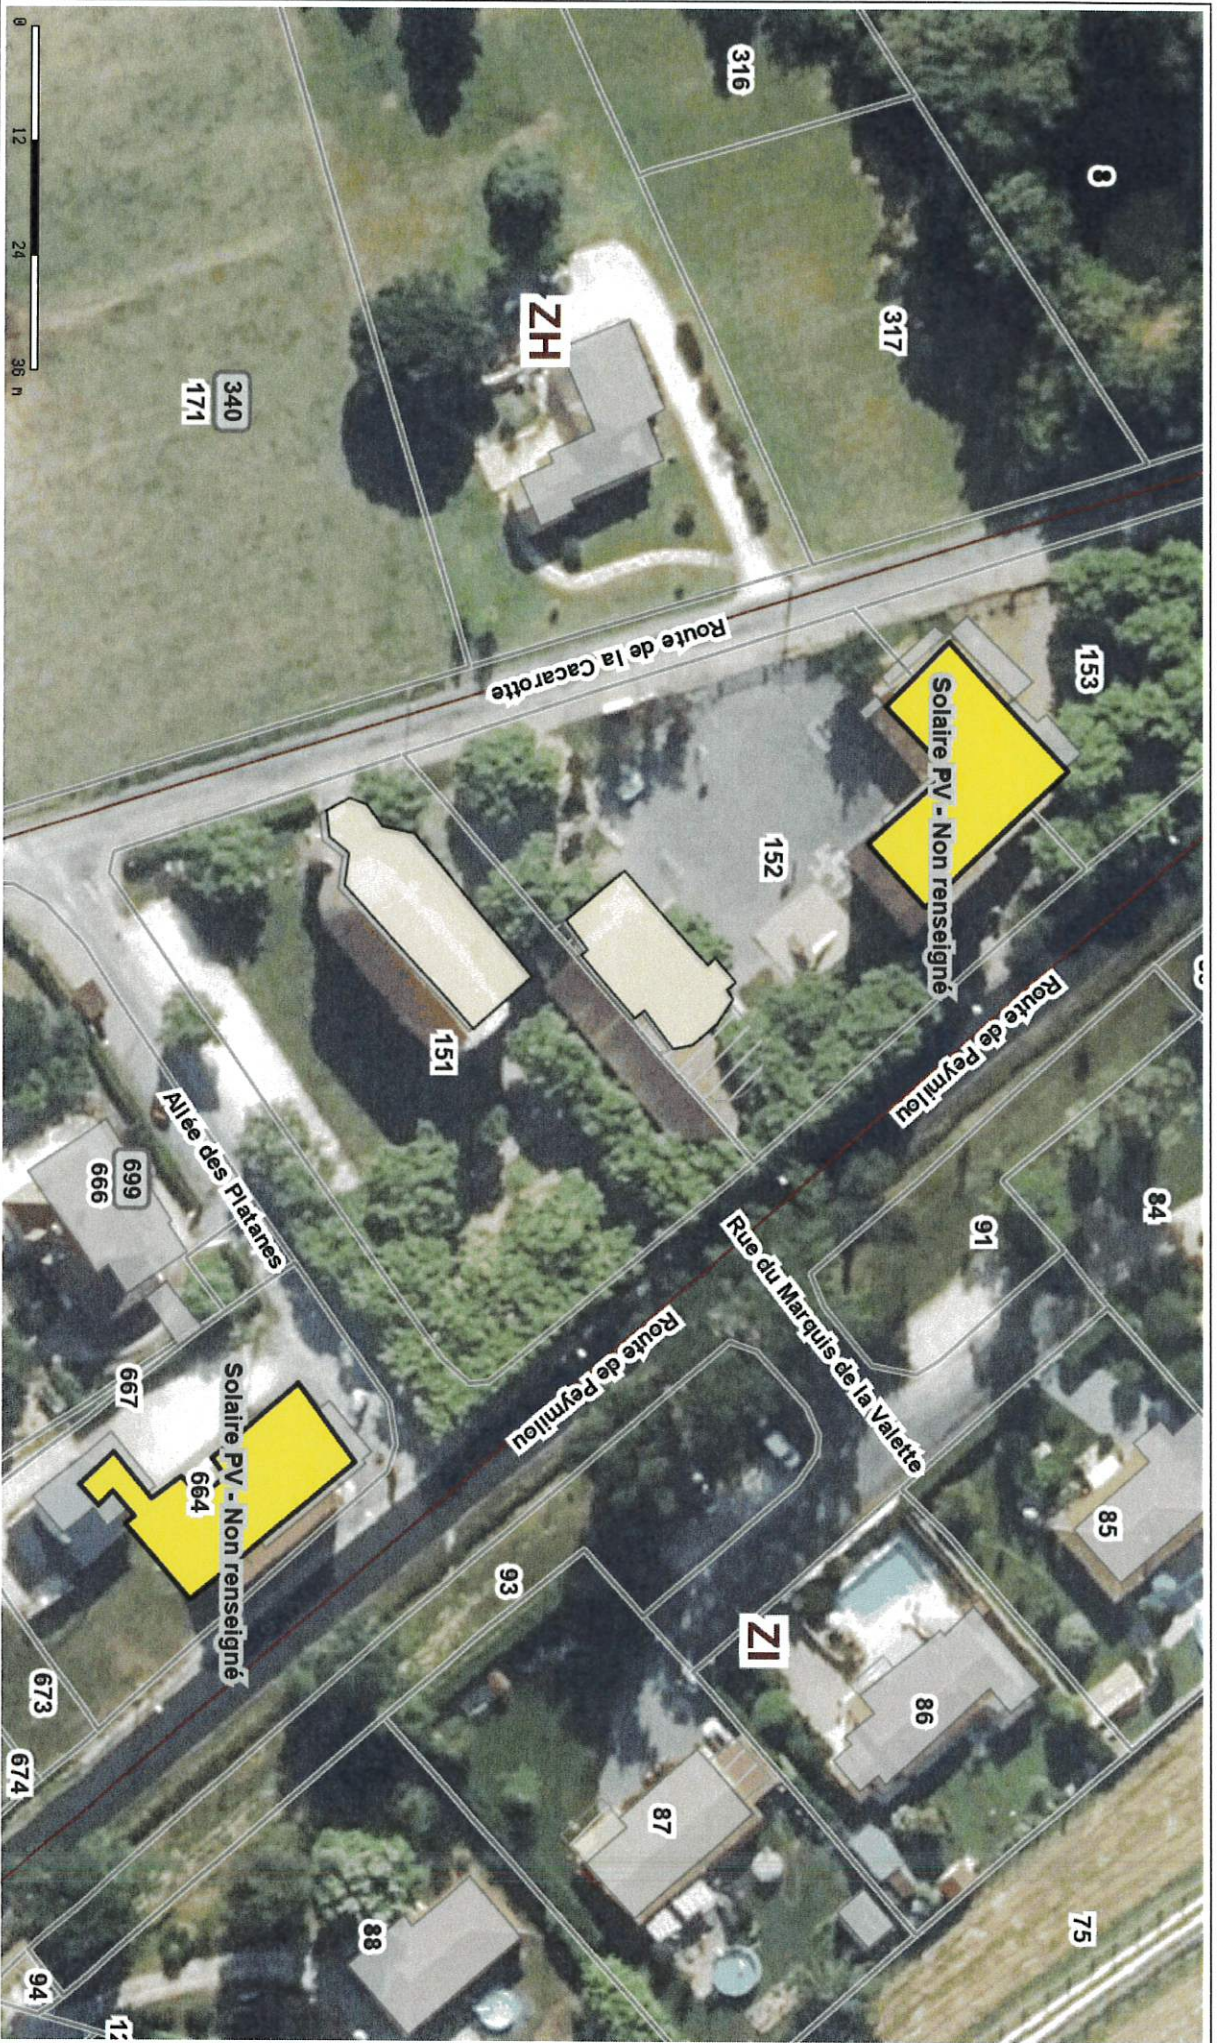

CENTRE VILLE

CIMETIERE DE BLANZAC - CENTRE TECHNIQUE MUNICIPAL - ROUTE DU BOURDIL

Edité le 07/10/2024 - Echelle : 1/2500 - Format : A4

FONDATION JOHN BOST

Édité le 07/10/2024 - Echelle : 1/3000 - Format : A4

ZONE DE LANXADE

Édité le 07/10/2024 - Echelle : 1/2900 - Format : A4

ZONE DE SIVADAL

Édité le 07/10/2024 - Echelle : 1/2500 - Format : A4

STRUWOOD - ROUTE DE LA CASTAGNAIRE

FERME DES NEBOUTS

Edité le 07/10/2024 - Echelle : 1/700 - Format : A4