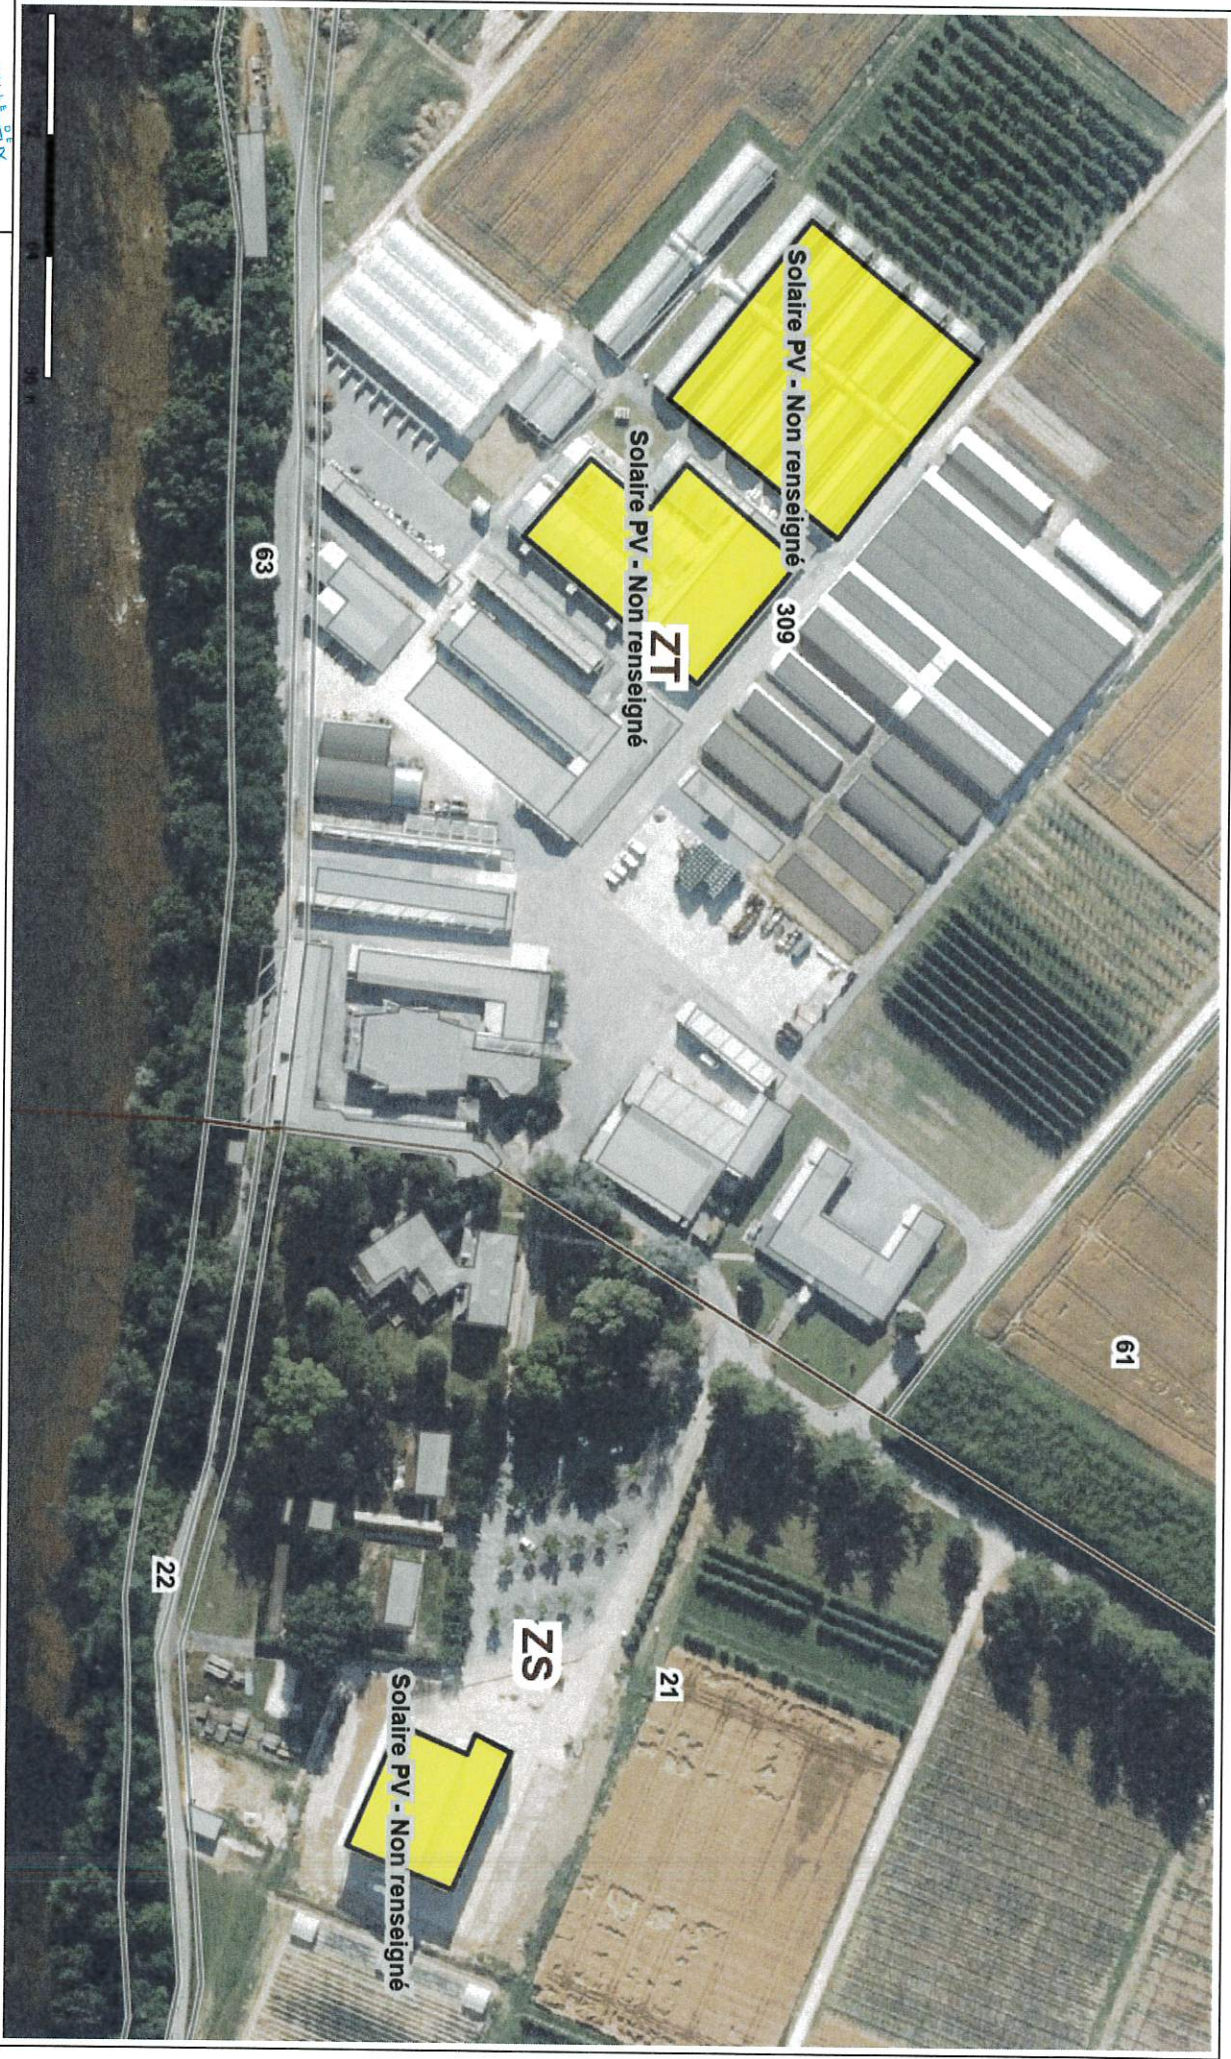

CTIFL

Édité le 07/10/2024 - Echelle : 1/2000 - Format : A4