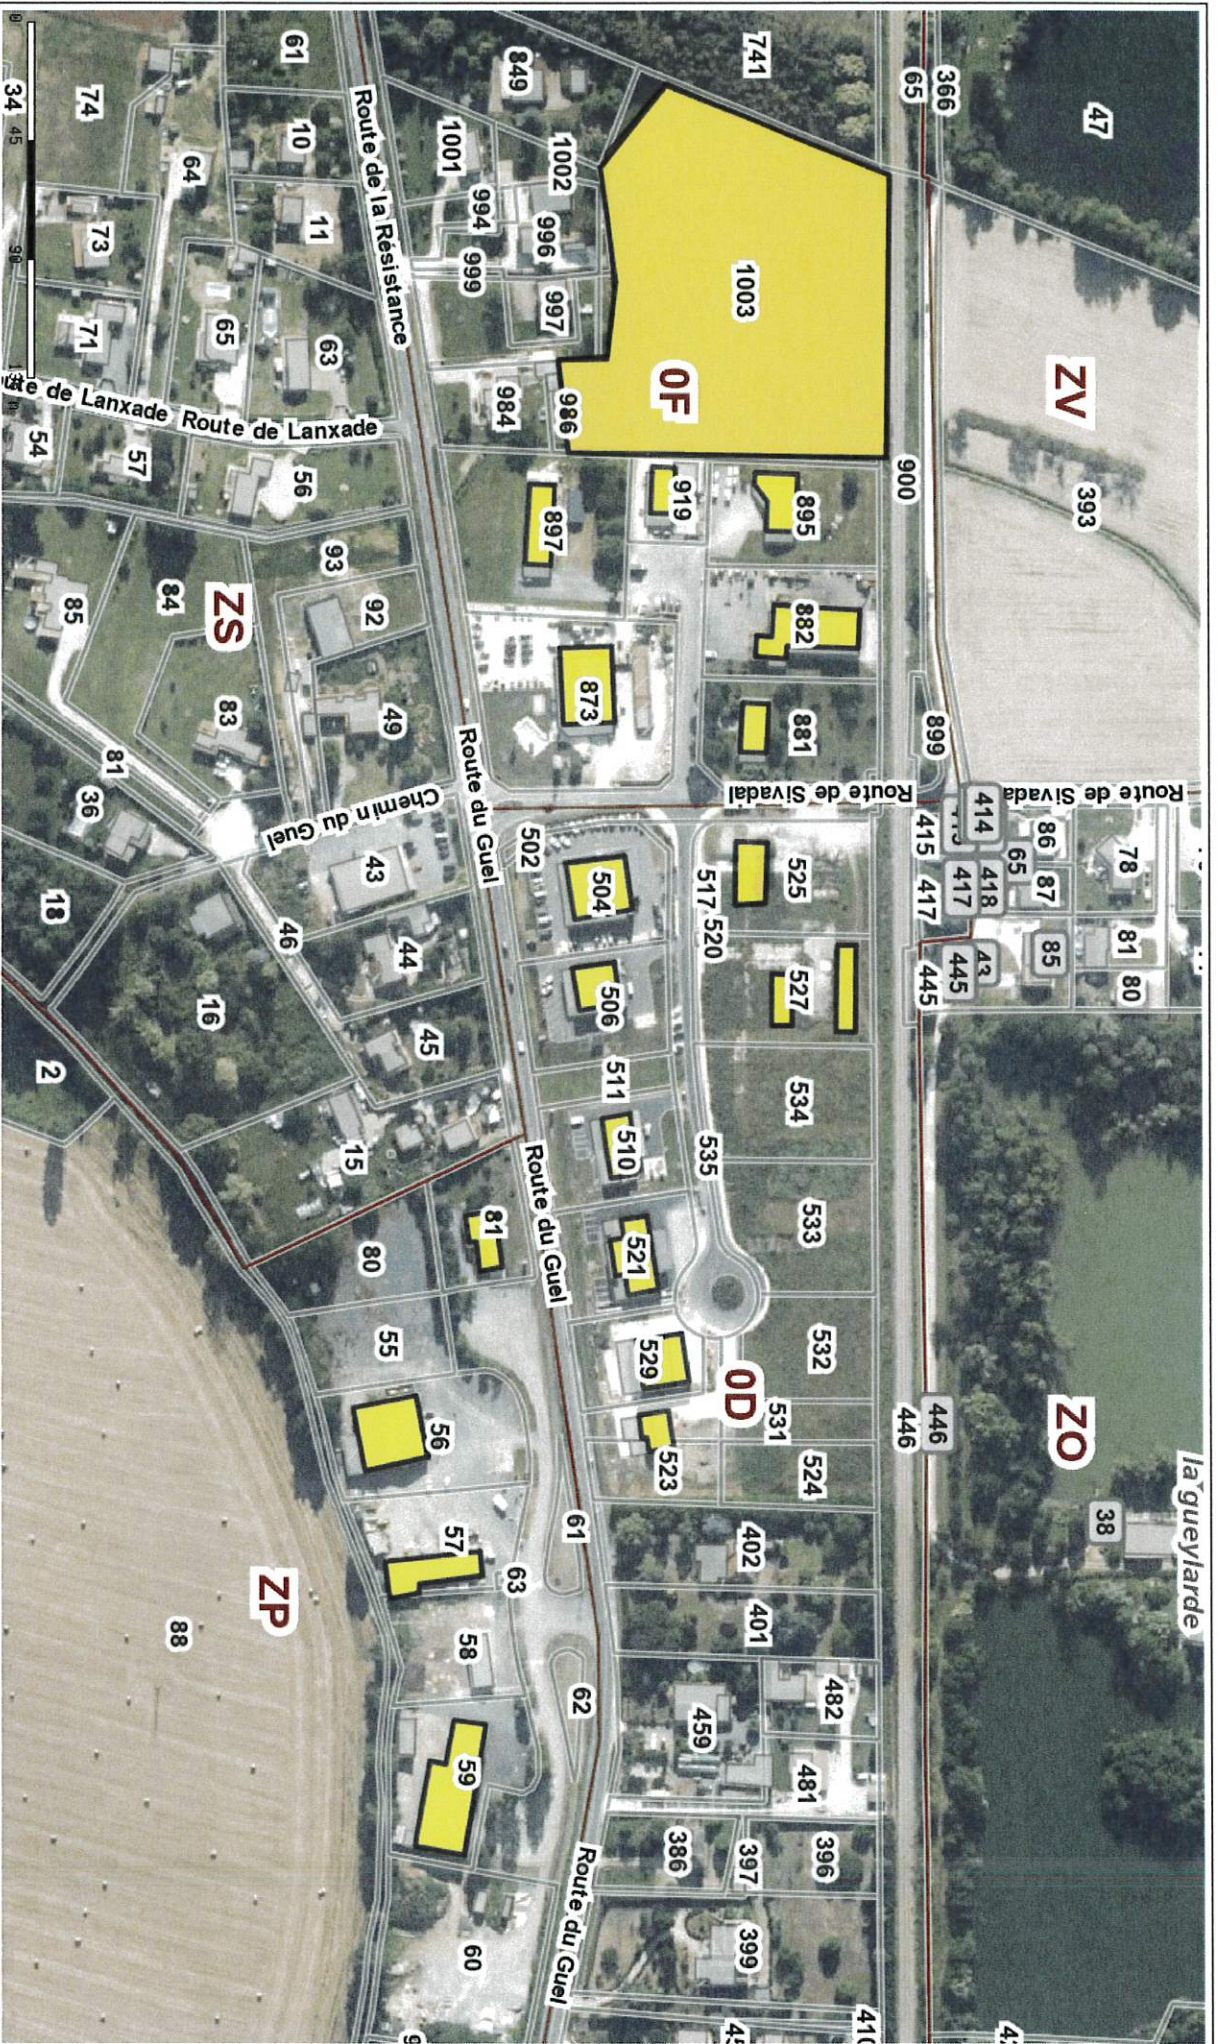

CENTRE VILLE

CIMETIERE DE BLANZAC - CENTRE TECHNIQUE MUNICIPAL - ROUTE DU BOURDIL

Edité le 07/10/2024 - Echelle : 1/2500 - Format : A4

FONDATION JOHN BOST

Édité le 07/10/2024 - Echelle : 1/3000 - Format : A4

ZONE DE LANXADE

Édité le 07/10/2024 - Echelle : 1/2900 - Format : A4

ZONE DE SIVADAL

Édité le 07/10/2024 - Echelle : 1/2500 - Format : A4

STRUWOOD - ROUTE DE LA CASTAGNAIRE

FERME DES NEBOUTS

Edité le 07/10/2024 - Echelle : 1/700 - Format : A4