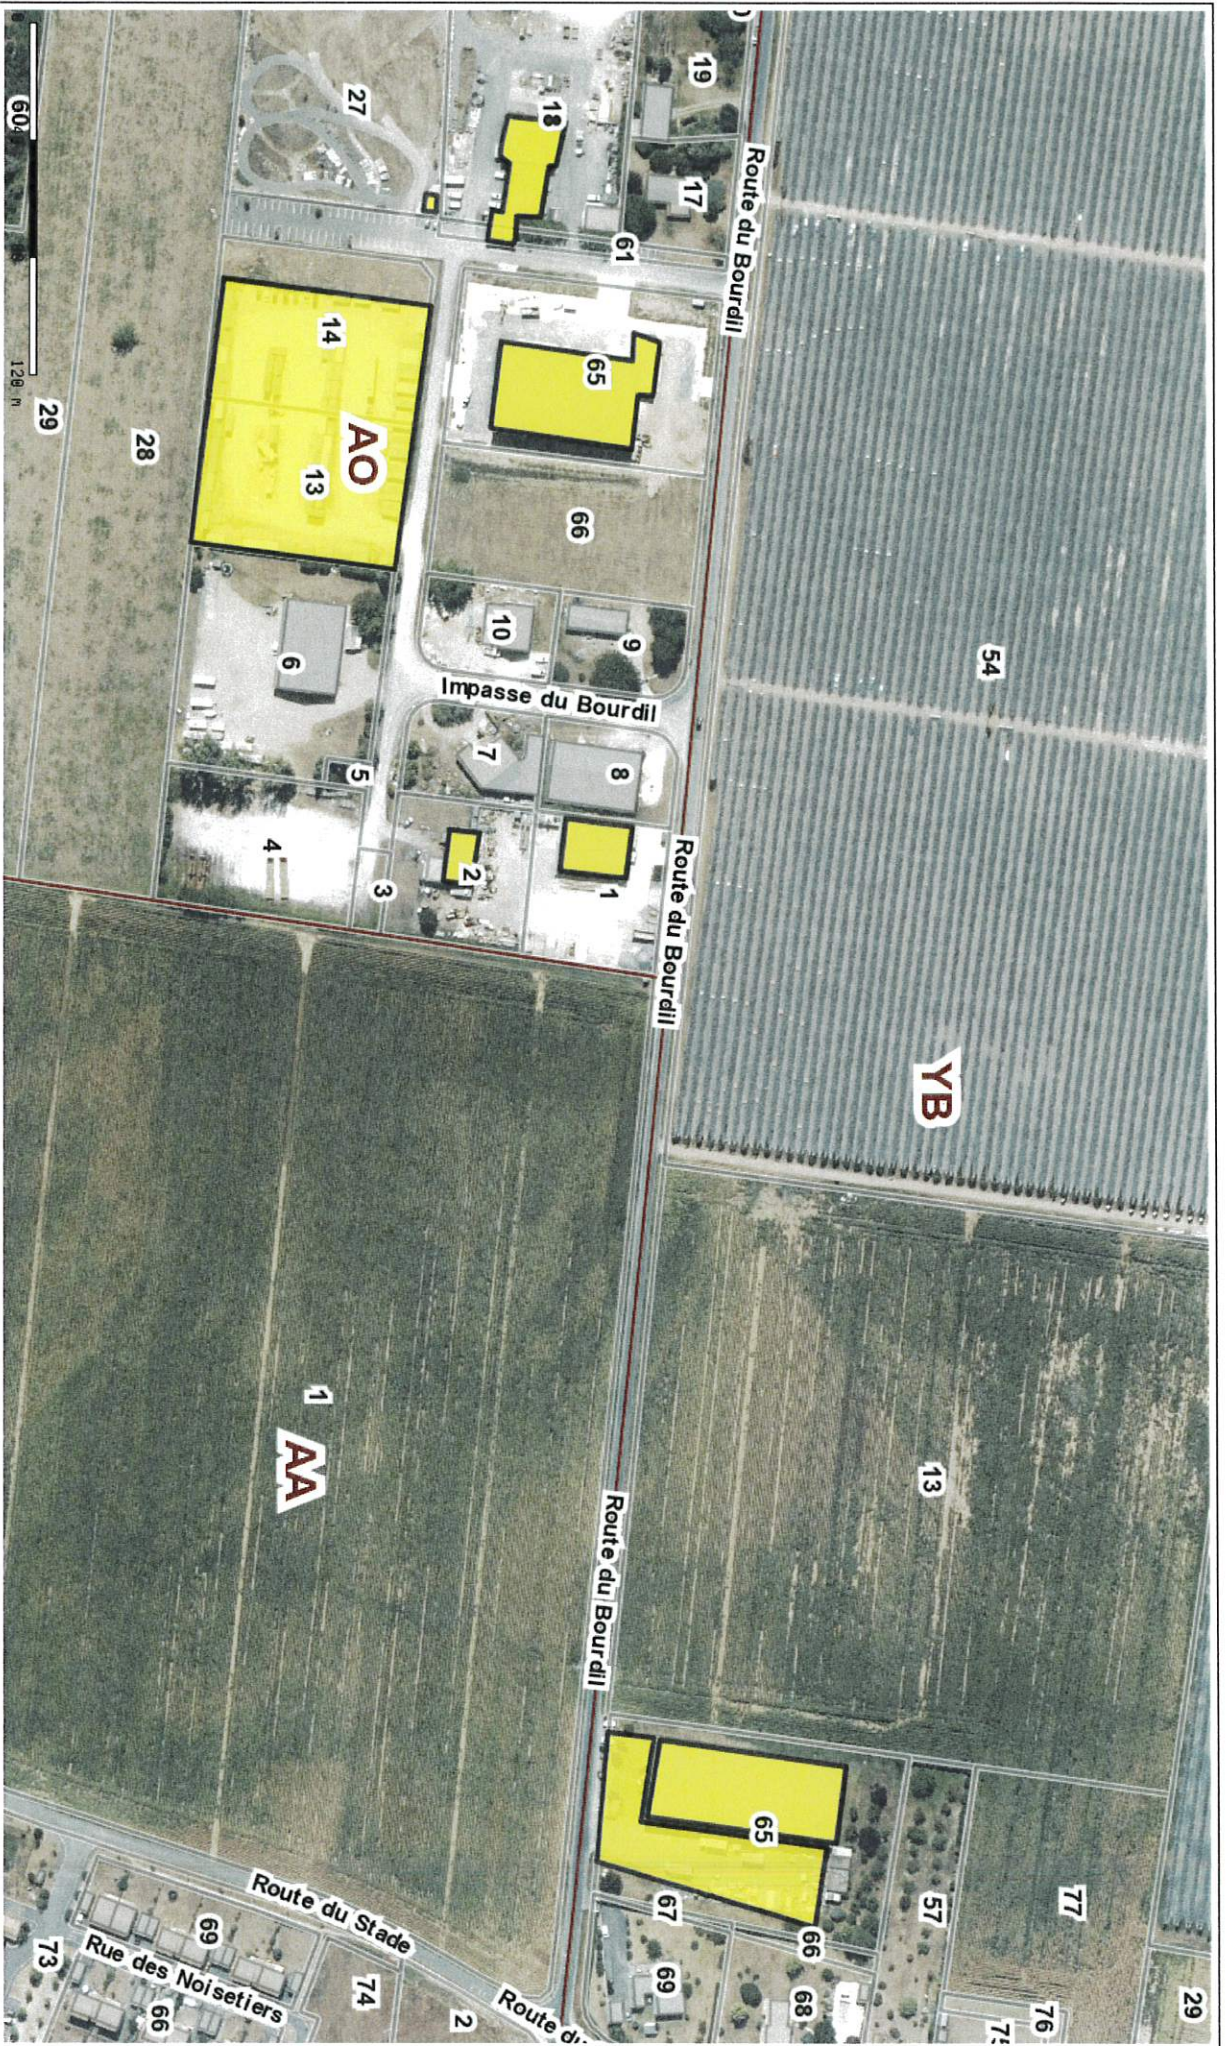

CENTRE VILLE

CIMETIERE DE BLANZAC - CENTRE TECHNIQUE MUNICIPAL - ROUTE DU BOURDIL

Edité le 07/10/2024 - Echelle : 1/2500 - Format : A4

FONDATION JOHN BOST

Édité le 07/10/2024 - Echelle : 1/3000 - Format : A4

ZONE DE LANXADE

Édité le 07/10/2024 - Echelle : 1/2900 - Format : A4

ZONE DE SIVADAL

Édité le 07/10/2024 - Echelle : 1/2500 - Format : A4

STRUWOOD - ROUTE DE LA CASTAGNAIRE

FERME DES NEBOUTS

Edité le 07/10/2024 - Echelle : 1/700 - Format : A4